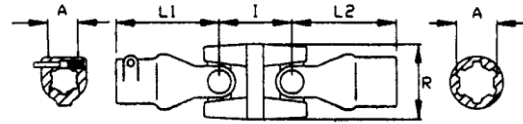

### Double Yoke

### Double Joints

Shaft Size				I	Part No.
2100	22 X 54.8			65	8-501L
2200	23.8 X 61.3			78	8-523L
2300	27 X 74.6			75	8-504L
2400	32 X 76			100	8-505L
2500	36 X 89			118	8-567L

Shaft Size	A	L1	L2		I	Part No.
2100	1.3/8"-6	92	79		65	8-7701L010020
2200		97	82		78	8-7723L010020
2300		109	98		75	8-7704L010020
2400		112	96		100	8-7705L010020
2500		122	105		118	8-7767L010020